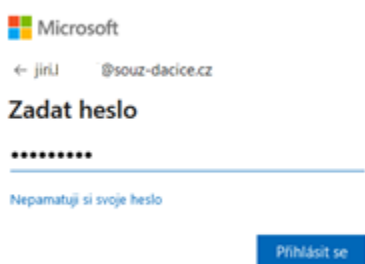

Jak se připojit k Microsoft Teams a kde najít materiály pro žáky.

Pokud jste ještě nikdy nepracovali, ani si neinstalovali aplikaci MS Teams. Do internetového prohlížeče napište odkaz.

www.office.com

Zde klikněte

Přihlašovací údaje

Přihlašovací jméno: **jmeno.prijmeni@souz-dacice.cz** (údaje Vám předá třídní učitel/ka)

Po úspěšném přihlášení se objeví základní obrazovka MS Office 365, kde naleznete i MS Teams. (Fialová ikona)