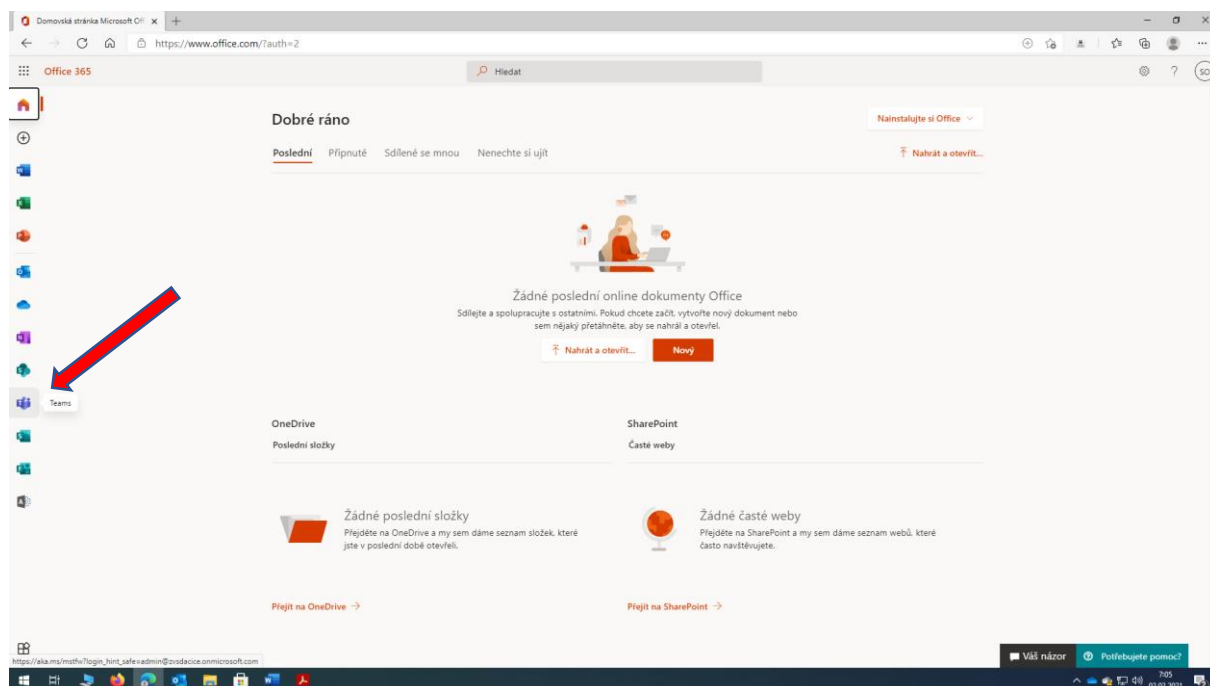

Jak se připojit k Microsoft Teams a kde najít materiály pro žáky.

Pokud jste ještě nikdy nepracovali, ani si neinstalovali aplikaci MS Teams. Do internetového prohlížeče napište odkaz.

www.office.com

Zde klikněte

Přihlašovací údaje

Přihlašovací jméno: **jmeno.prijmeni@souz-dacice.cz** (údaje Vám předá třídní učitel/ka)

Po úspěšném přihlášení se objeví základní obrazovka MS Office 365, kde naleznete i MS Teams. (Fialová ikona)