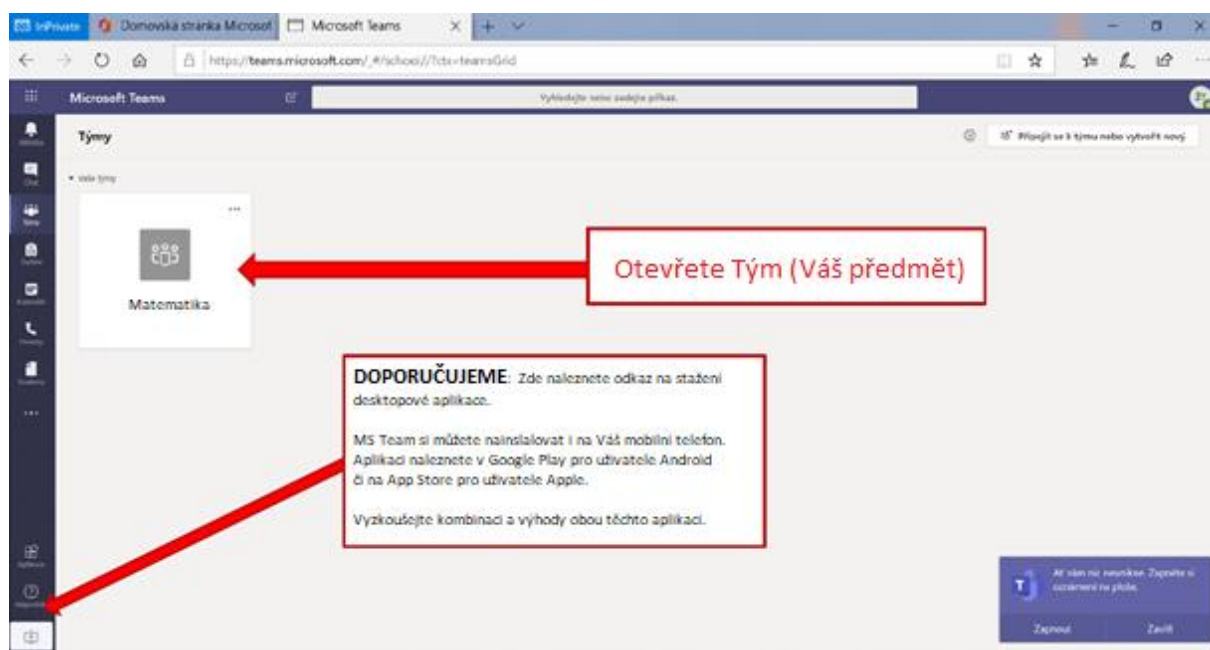

Jak se připojit k Microsoft Teams a kde najít materiály pro žáky.

Pokud jste ještě nikdy nepracovali, ani si neinstalovali aplikaci MS Teams. Do internetového prohlížeče napište odkaz.

www.office.com

Zde klikněte

Přihlašovací údaje

Přihlašovací jméno: **jmeno.prijmeni@souz-dacice.cz** (údaje Vám předá třídní učitel/ka)

Po úspěšném přihlášení se objeví základní obrazovka MS Office 365, kde naleznete i MS Teams. (Fialová ikona)