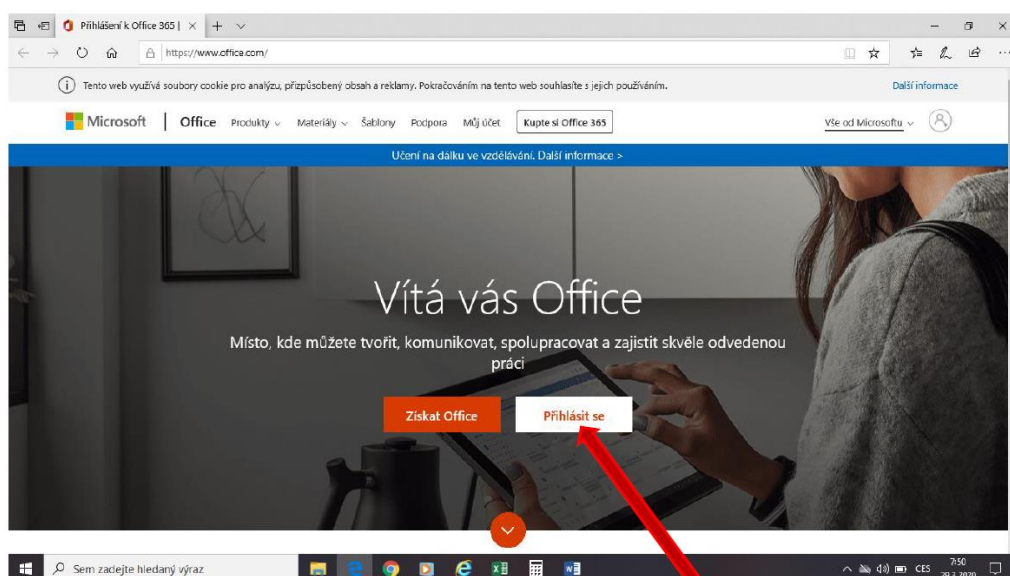

Jak se připojit k Microsoft Teams a kde najít materiály pro žáky.

Pokud jste ještě nikdy nepracovali, ani si neinstalovali aplikaci MS Teams. Do internetového prohlížeče napište odkaz.

www.office.com

Zde klikněte

Přihlašovací údaje

Přihlašovací jméno: **jmeno.prijmeni@souz-dacice.cz** (údaje Vám předá třídní učitel/ka)

Po úspěšném přihlášení se objeví základní obrazovka MS Office 365, kde naleznete i MS Teams. (Fialová ikona)